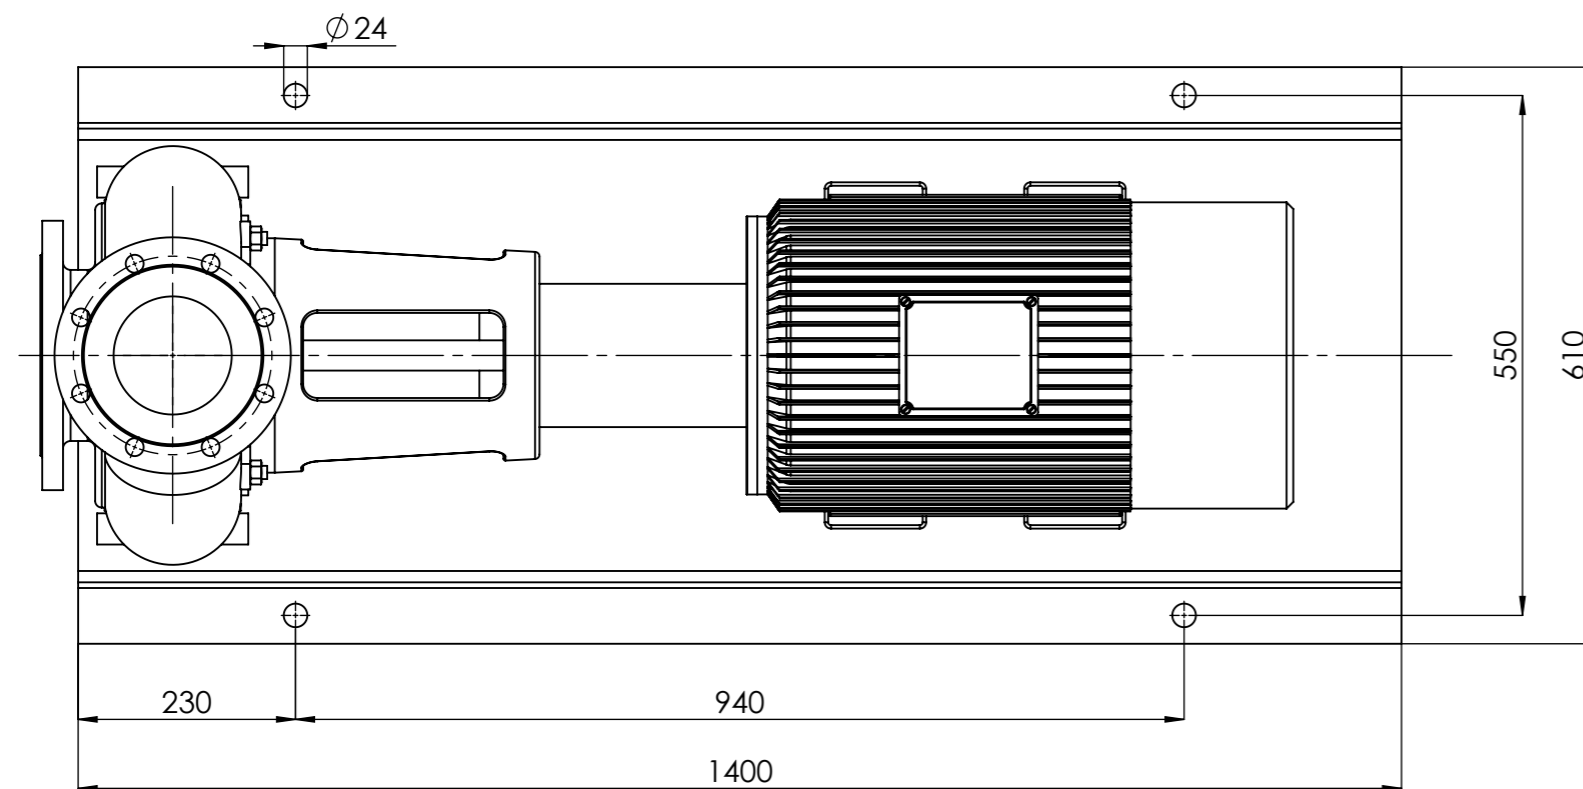

# NHVe.125-250 [22,0 kW] n= 1450 obr/min

NHVe.125-250	22,0kW/1450 rpm	 Grudziądz Ul. Droga Jeziorna 8
	180-4	