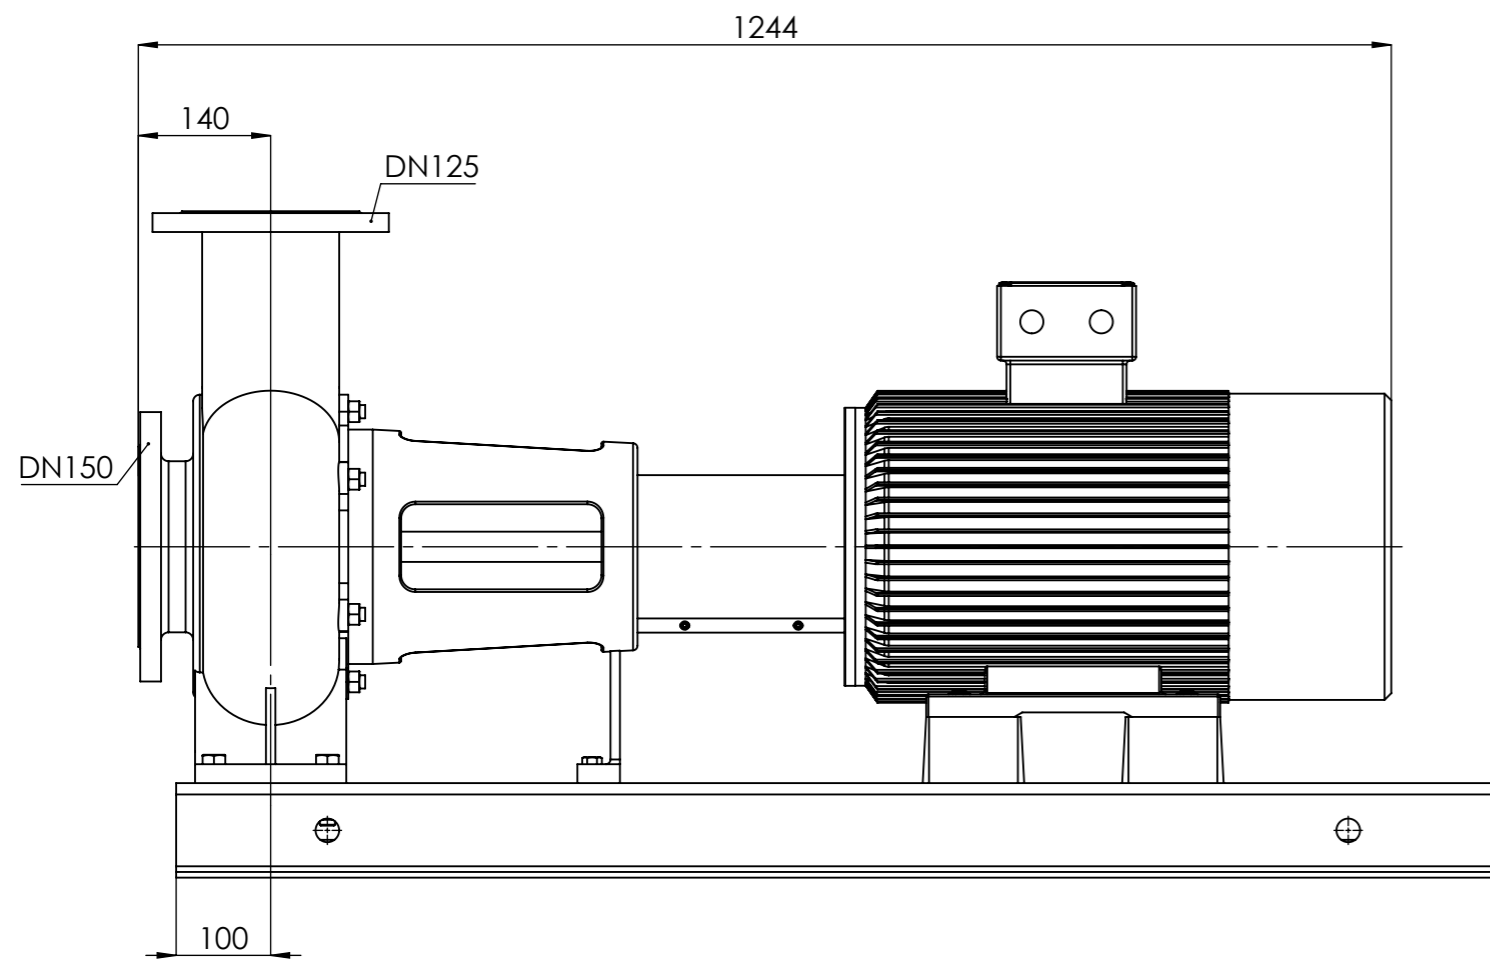

# NHVe.125-250 [22,0 kW] n= 1450 obr/min

NHVe.125-250	22,0kW/1450 rpm	 Grudziądz Ul. Droga Jeziorna 8
	180-4	