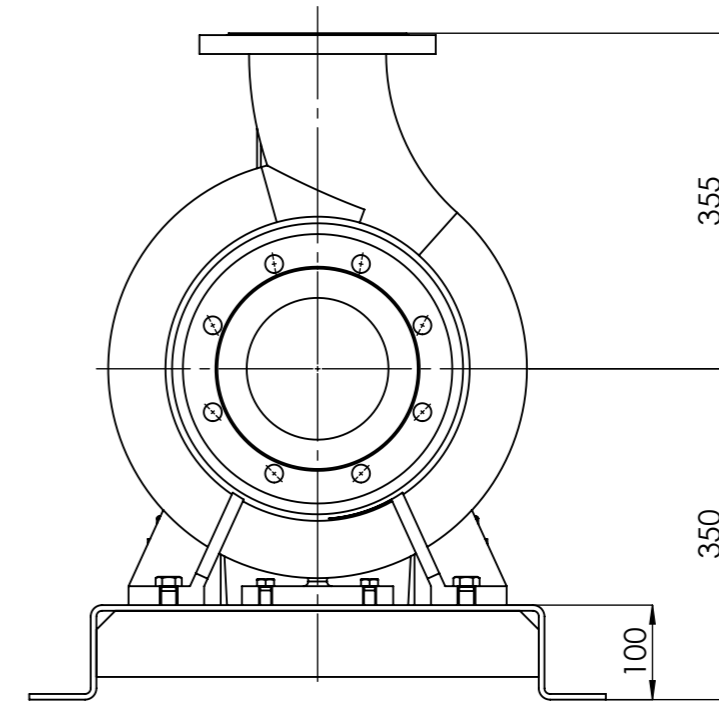

# NHVe.125-250 [22,0 kW] n= 1450 obr/min

NHVe.125-250	22,0kW/1450 rpm	 Grudziądz Ul. Droga Jeziorna 8
	180-4	