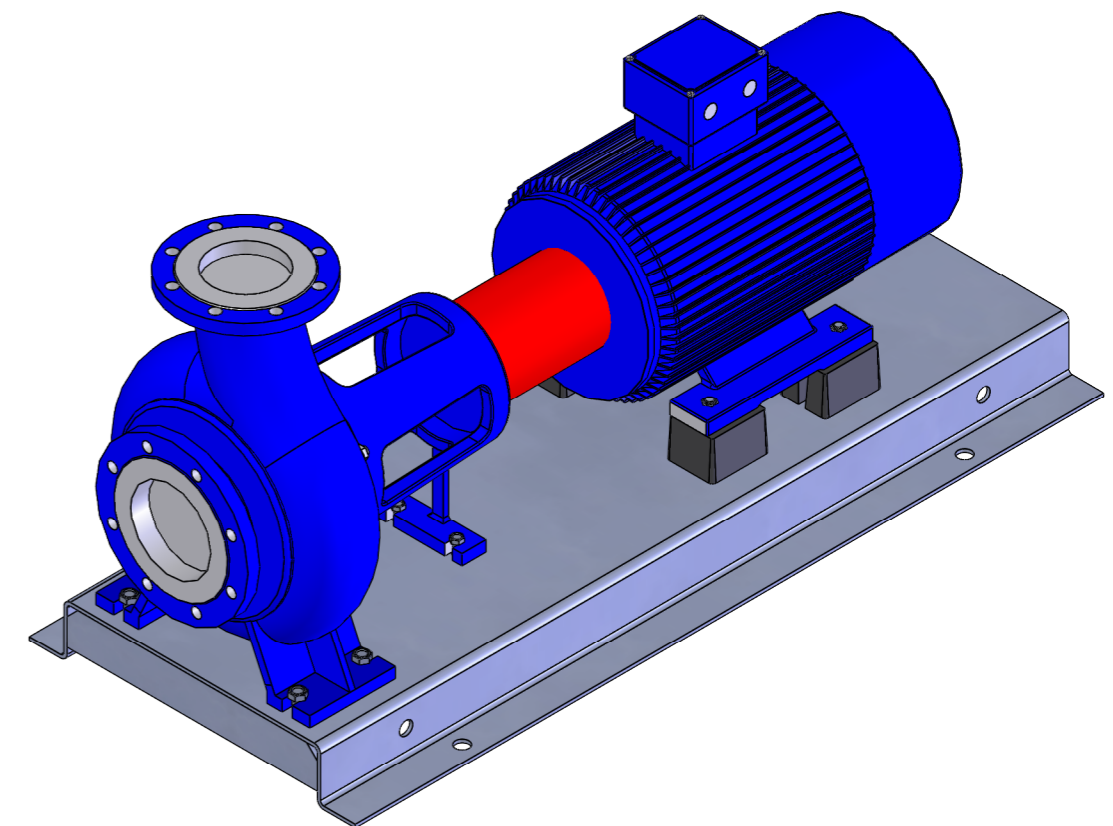

# NHVe.125-250 [22,0 kW] n= 1450 obr/min

NHVe.125-250	22,0kW/1450 rpm	 Grudziądz Ul. Droga Jeziorna 8
	180-4	